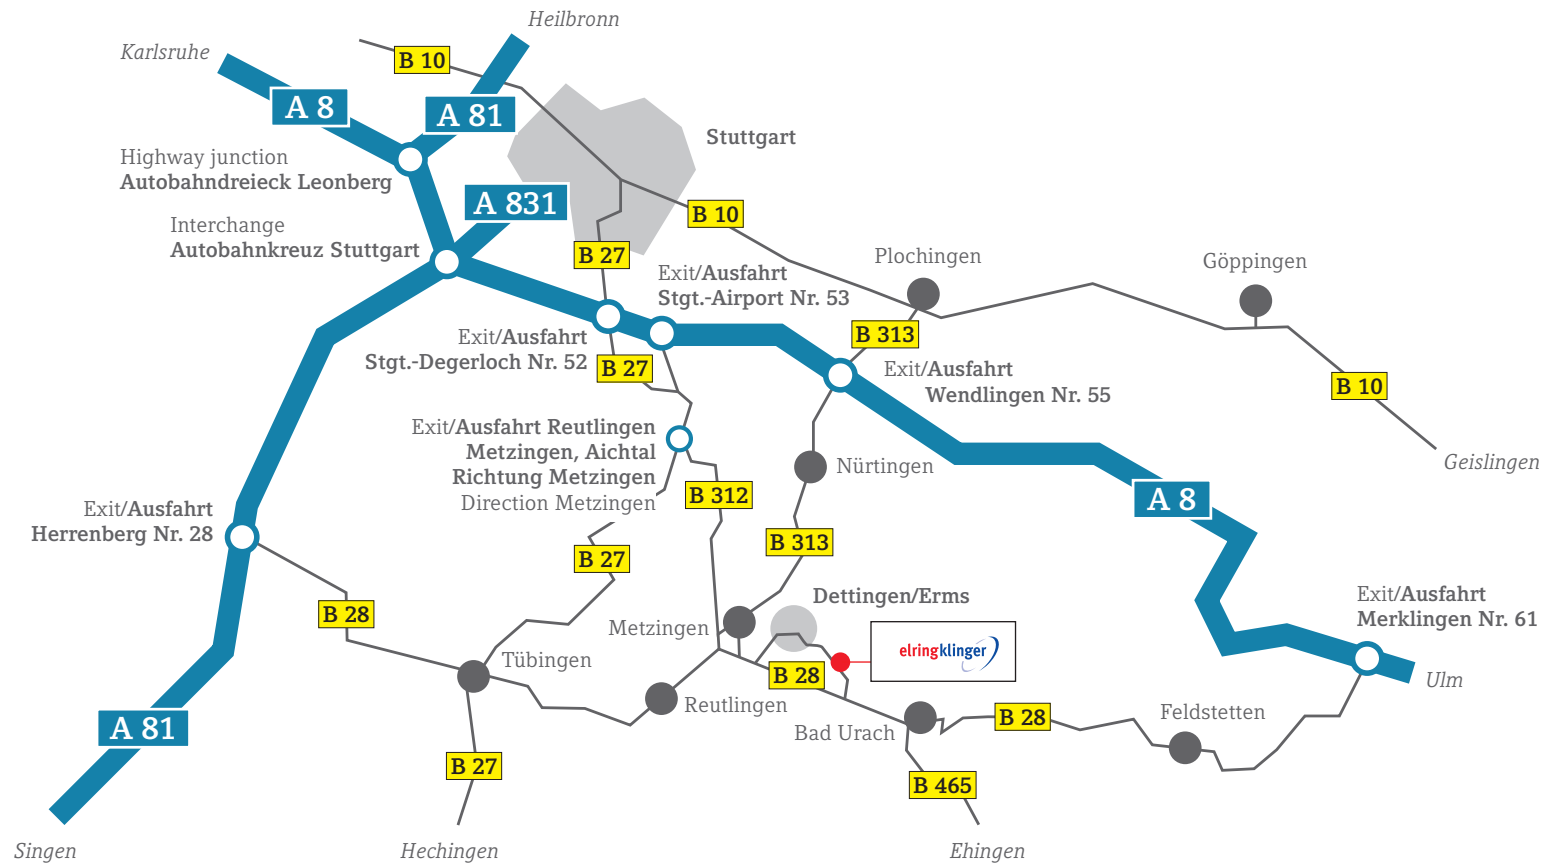

KONTAKT/CONTACT

Fon +49 7123 724-0
Fax +49 7123 724-211
info@elringklinger.com
www.elringklinger.de